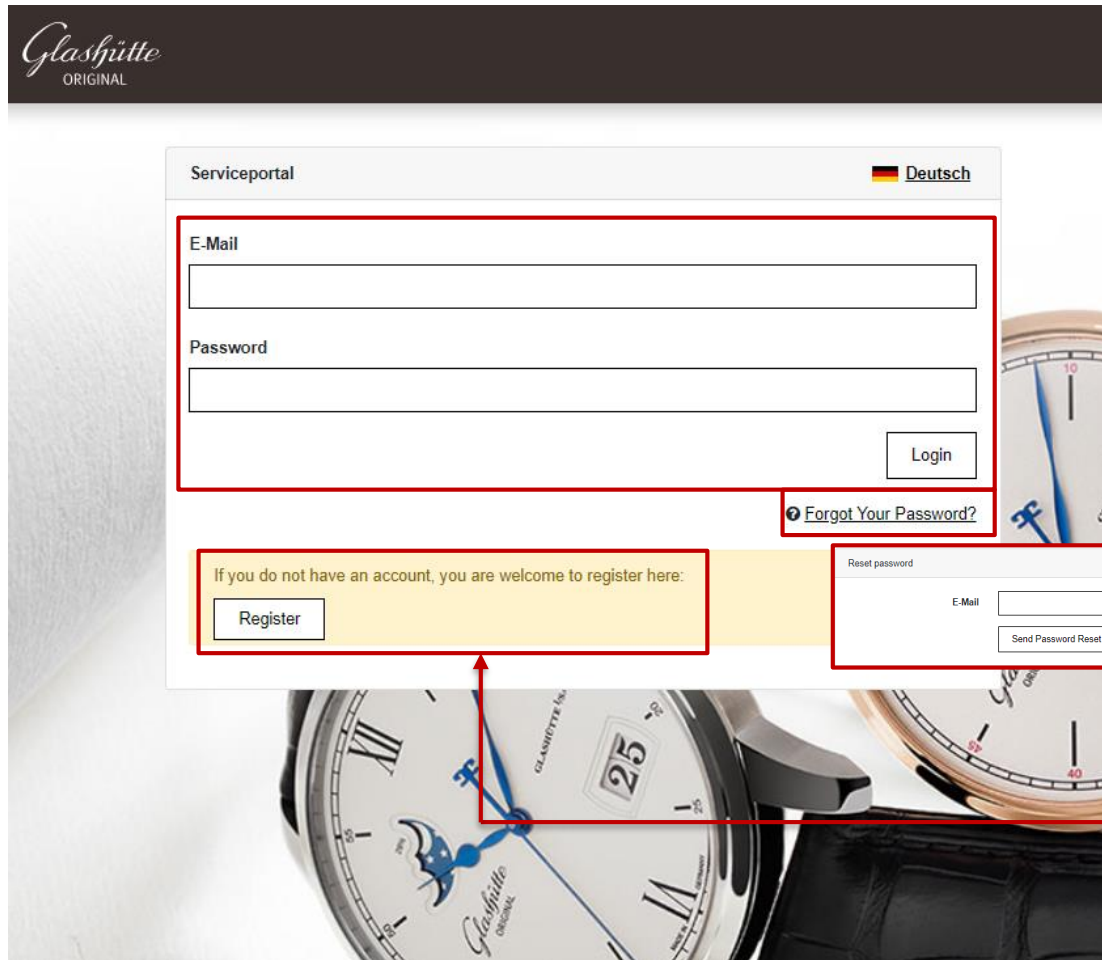

Glashütte
ORIGINAL

Serviceportal Glashütte Original
<http://www.service.glashuette-original.com>

Registrieren und Login / *Registration and login*

Zur Anmeldung geben Sie bitte Ihre E-Mail-Adresse und das Passwort ein.
Enter your e-mail address and password to register.

Sie haben Ihr Passwort vergessen? Klicken Sie auf den Button, geben Sie Ihre E-Mail Adresse ein und bestätigen Sie.
Forgot your password? Click on the button, enter your e-mail address and confirm.

Noch keine Zugangsdaten? Dann registrieren Sie sich bitte hier.
You do not have any access data yet? Please register here.

Registrieren und Login / *Registration and login*

The screenshot shows a registration form titled "Service Portal for Glashütte Original Retailers & Service Partner". The form is in German, with a "Deutsch" language selector and a "Login" link. The form fields are as follows: